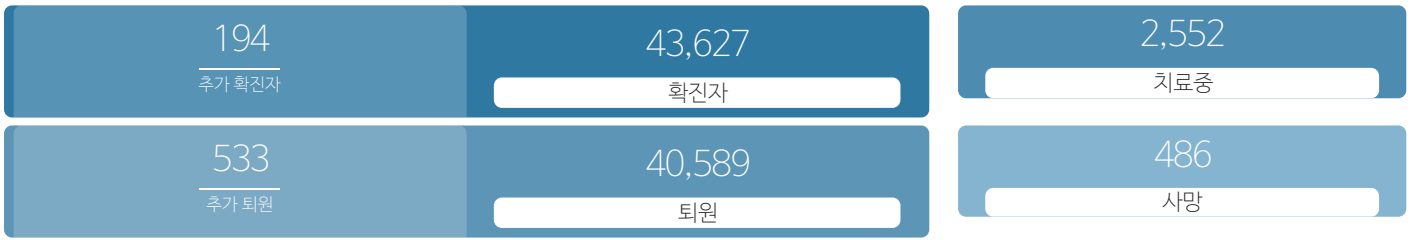

생활정보

코로나19주요뉴스삼라지음

시민참여

코로나19응원공모수상작 | 잠시멈춤캠페인온-서울 | 캠페인 | 시민제언

발생동향

(2021.05.29.00시 기준)
서울시

(2021.05.29.00시 기준)
대한민국

코로나19지침

- 사회적 거리두기 2단계 자세히보기
- 감염병 위기 경보 심각

코로나19 임시선별검사소

가족돌봄비용 긴급지원 신청 >

QR코드 전자출입명부 안내 >

코로나19 신고센터(준수사항 위반 신고) >

확진자 현황	확진자 이동경로	확진자 추이
-----------	-------------	-----------

확진자 현황(자치구별)

(2021.05.29.00시 기준)