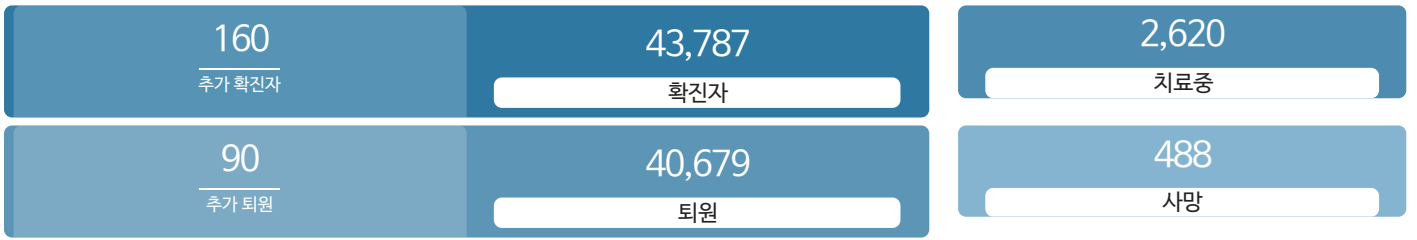

생활정보

코로나19주요뉴스삼라지음

시민참여

코로나19응원공모수상즈 | 잠시멈춤캠페인온-서울 | 캠페인시민제안

발생동향

서울시 (2021.05.30.00시 기준)

대한민국 (2021.05.30.00시 기준)

코로나19 지침

사회적 거리두기 2단계

[자세히보기](#)

감염병 위기 경보

[심각](#)

코로나19 임시선별검사소

가족돌봄비용 긴급지원 신청

QR코드 전자출입명부 안내

코로나19 신고센터(준수사항 위반 신고)