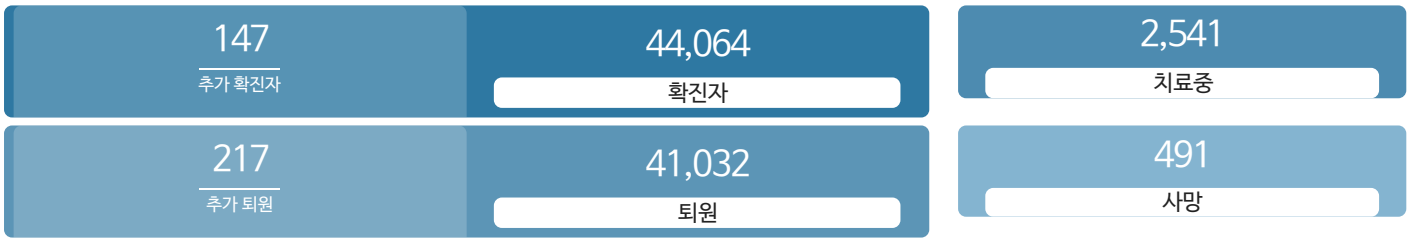

### 생활정보

코로나19주요뉴스삼라지음

## 발생동향

서울시 (2021.06.01.00시 기준)

대한민국 (2021.06.01.00시 기준)