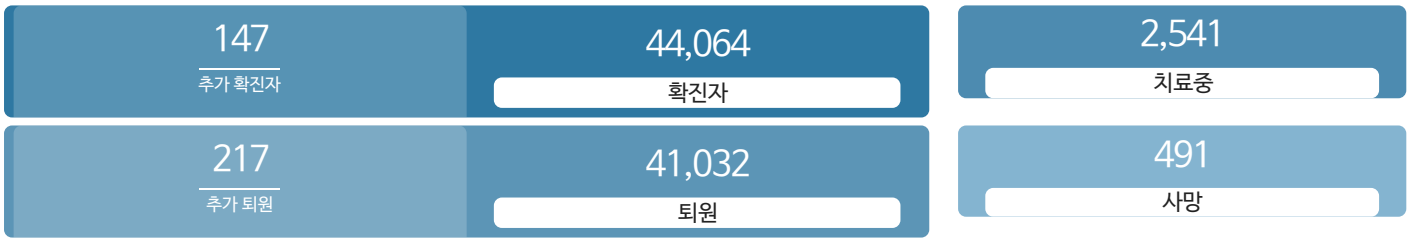

생활정보

코로나19주요뉴스삼라지음

시민참여

코로나19응원공모수상즈 | 잠시멈춤캠페인온-서울 | 캠페인시민제안

발생동향

서울시 (2021.06.01.00시 기준)

대한민국 (2021.06.01.00시 기준)

코로나19 지침

사회적 거리두기 2단계

[자세히보기](#)

감염병 위기 경보

[심각](#)

코로나19 임시선별검사소

가족돌봄비용 긴급지원 신청

QR코드 전자출입명부 안내

코로나19 신고센터(준수사항 위반 신고)