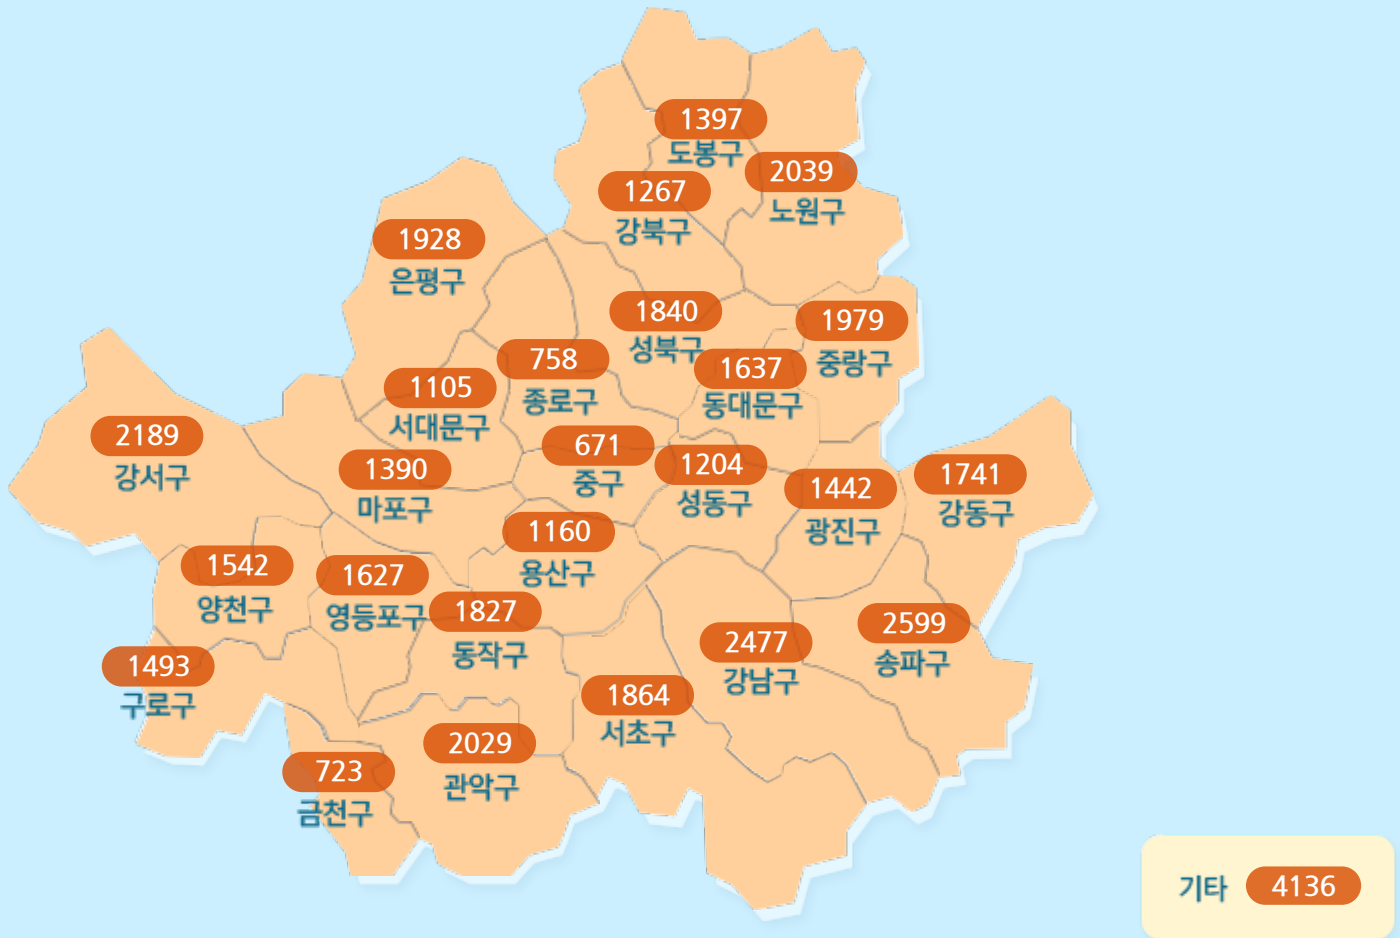

코로나19 (COVID-19)

백신 및 예방접종 안전·방역

생활정보

예방접종현황

발생동향

코로나19 주요뉴스

발생동향

예방접종 사전예약 상담센터 선별진료소/임시선별검사소 심리지원

서울시 (2021.06.01.00시 기준)

147 추가 확진자	44,064 확진자	2,541 치료중	217 추가 퇴원	41,032 퇴원	491 사망
대한민국			(2021.06.01.00시 기준)		
459 추가 확진자	140,799 확진자	7,373 치료중	131,463 퇴원	1,963 사망	

코로나19 지침

사회적 거리두기 **2단계**

[자세히보기](#)

감염병 위기 경보

심각

코로나19 임시선별검사소

확진자 현황(자치구별) 2022.06.01 00시 기준

※ 지도에서 자치구를 선택하시면 해당구청 홈페이지에서 확진자 현황을 확인하실 수 있습니다.

강남구
2477
+20
서대문구
1105
+5

서울 확진자 현황

(2021.06.01.00시 기준)

소계	해외 유입	강북구 소재 고등학교 관련	강남구 소재 실내체육시설 관련	송파구 소재 시장관련('21.5.)	수도권 지인모임('21.5.(5))/ 마포구 음식점 관련	중랑구 소재 노래연습장 관련	기타 집단 감염	기타 확진자 접촉	타시도 확진자 접촉	감염 경로 조사중
44064	1150	31	49	63	42	16	15010	14744	2194	10765