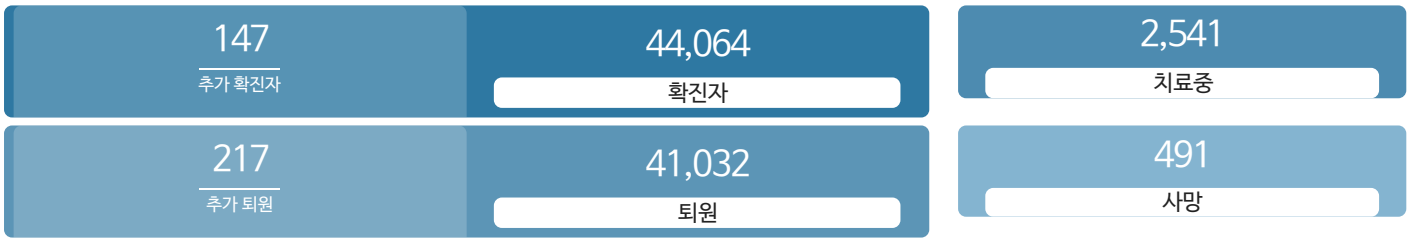

생활정보

코로나19주요뉴스삼라지음

시민참여

코로나19응원공모수상즈 | 잠시멈춤캠페인온-서울 | 캠페인시민제안

발생동향

서울시 (2021.06.01.00시 기준)

대한민국 (2021.06.01.00시 기준)

코로나19 지침

- 사회적 거리두기 2단계 자세히보기
- 감염병 위기 경보 심각

코로나19 임시선별검사소

가족돌봄비용 긴급지원 신청

QR코드 전자출입명부 안내

코로나19 신고센터(준수사항 위반 신고)

확진자 현황	확진자 이동경로	확진자 추이
-----------	-------------	-----------

확진자 현황(자치구별)

(2021.06.01.00시 기준)