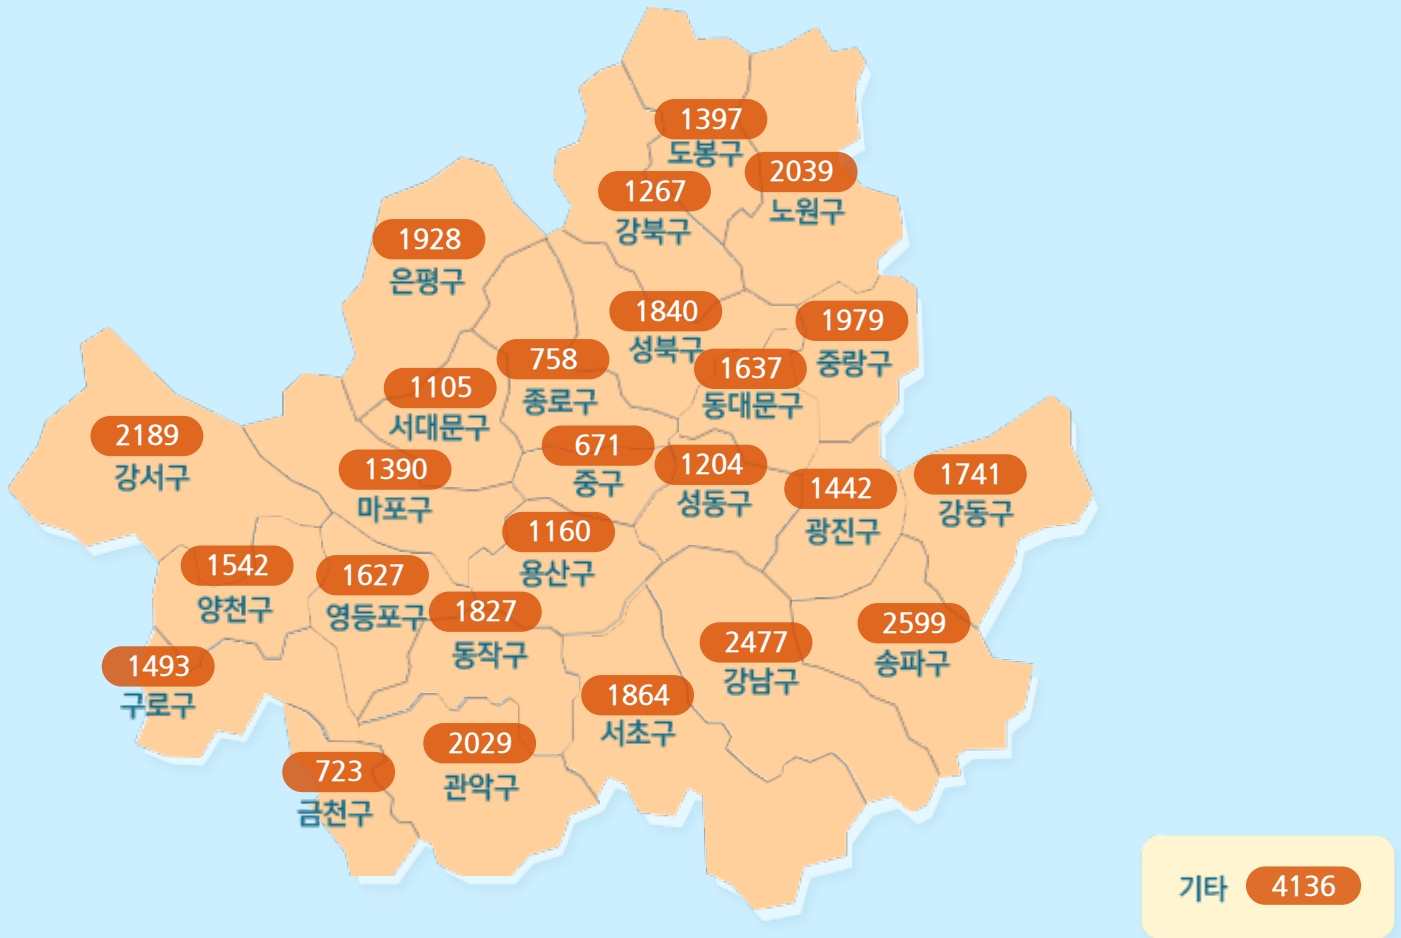

**서울시** (2021.06.01.00시 기준)

147 추가 확진자	44,064 확진자	2,541 치료중	217 추가 퇴원	41,032 퇴원	491 사망
대한민국			(2021.06.01.00시 기준)		
459 추가 확진자	140,799 확진자	7,373 치료중	131,463 퇴원	1,963 사망	

**코로나19 지침**

사회적 거리두기 **2단계**

[자세히보기](#)

감염병 위기 경보

**심각**

코로나19 임시선별검사소

# 확진자 현황(자치구별) 2022.06.01 00시 기준

※ 지도에서 자치구를 선택하시면 해당구청 홈페이지에서 확진자 현황을 확인하실 수 있습니다.

강남구
2477
+20
서대문구
1105
+5

# 서울 확진자 현황

(2021.06.01.00시 기준)

소계	해외 유입	강북구 소재 고등학교 관련	강남구 소재 실내체육시설 관련	송파구 소재 시장관련('21.5.)	수도권 지인모임('21.5.(5))/ 마포구 음식점 관련	중랑구 소재 노래연습장 관련	기타 집단 감염	기타 확진자 접촉	타시도 확진자 접촉	감염 경로 조사중
44064	1150	31	49	63	42	16	15010	14744	2194	10765