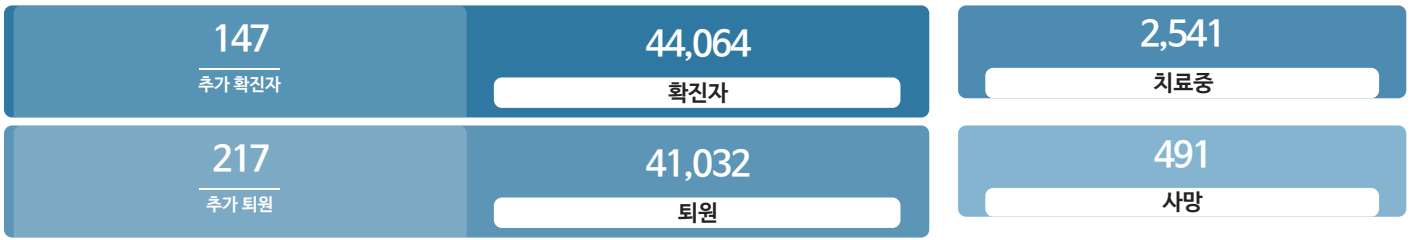

생활정보

코로나19주요뉴스삼라지음

시민참여

코로나19응원공모수상즈 | 잠시멈춤캠페인온-서울 | 캠페인시민제안

발생동향

서울시 (2021.06.01.00시 기준)

대한민국 (2021.06.01.00시 기준)

코로나19 지침

사회적 거리두기 2단계

[자세히보기](#)

감염병 위기 경보

[심각](#)

코로나19 임시선별검사소

가족돌봄비용 긴급지원 신청

QR코드 전자출입명부 안내

코로나19 신고센터(준수사항 위반 신고)