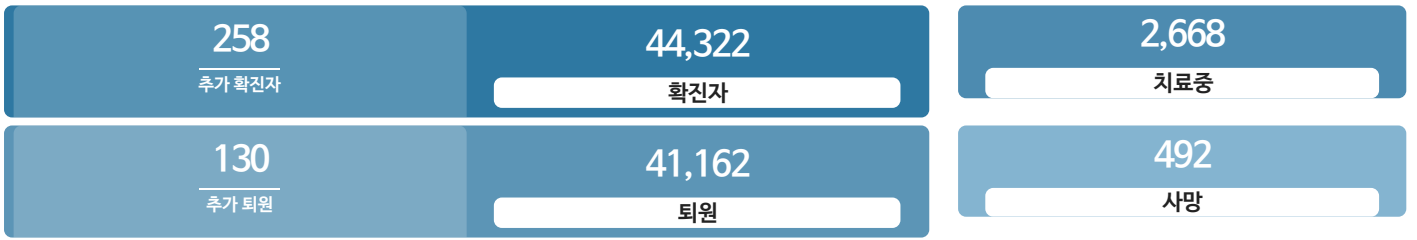

코로나19주요뉴스삼라지원

시민참여

코로나19응원공모수상즈 잠시멈춤캠페인온-서울캠페인시민제안

발생동향

서울시 (2021.06.02.00시 기준)

대한민국 (2021.06.02.00시 기준)

코로나19 지침

- 사회적 거리두기 2단계 자세히보기
- 감염병 위기 경보 심각

코로나19 임시선별검사소

가족돌봄비용 긴급지원 신청 >

QR코드 전자출입명부 안내 >

코로나19 신고센터(준수사항 위반 신고) >

확진자 현황 | 확진자 이동경로 | 확진자 추이

확진자 현황(자치구별)

(2021.06.02.00시 기준)

※ 지도에서 자치구를 선택하시면 해당구청 홈페이지에서 확진자 현황을 확인하실 수 있습니다.