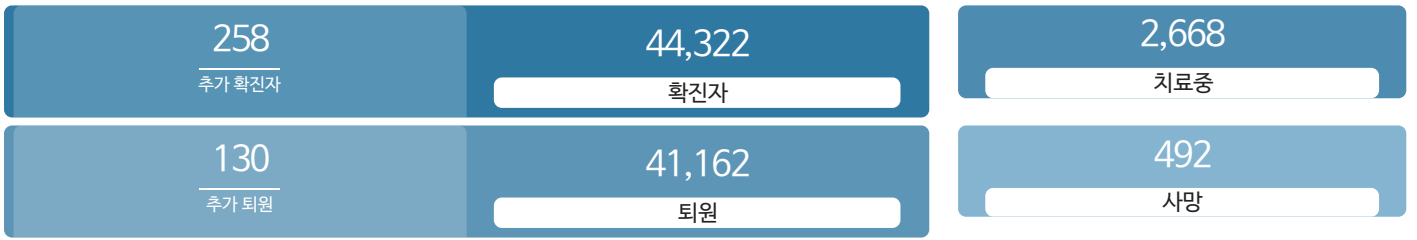

생활정보

코로나19주요뉴스삼라지음

시민참여

코로나19응원공모수상즈 | 잠시멈춤캠페인온-서울 | 캠페인시민제안

발생동향

서울시 (2021.06.02.00시 기준)

대한민국 (2021.06.02.00시 기준)

코로나19 지침

사회적 거리두기 2단계

[자세히보기](#)

감염병 위기 경보

[심각](#)

코로나19 임시선별검사소

가족돌봄비용 긴급지원 신청 >

QR코드 전자출입명부 안내 >

코로나19 신고센터(준수사항 위반 신고) >

확진자 현황 | 확진자 이동경로 | 확진자 추이

확진자 현황(자치구별)

(2021.06.02.00시 기준)

※ 지도에서 자치구를 선택하시면 해당구청 홈페이지에서 확진자 현황을 확인하실 수 있습니다.

강남구	강동구	강북구	강서구	관악구	광진구
2502	1755	1280	2194	2035	1450
+25	+14	+13	+5	+6	+8
구로구	금천구	노원구	도봉구	동대문구	동작구
1495	732	2047	1408	1644	1838
+2	+9	+8	+11	+7	+11
마포구	서대문구	서초구	성동구	성북구	송파구
1397	1113	1882	1213	1848	2616
+7	+8	+18	+9	+9	+17
양천구	영등포구	용산구	은평구	종로구	중구