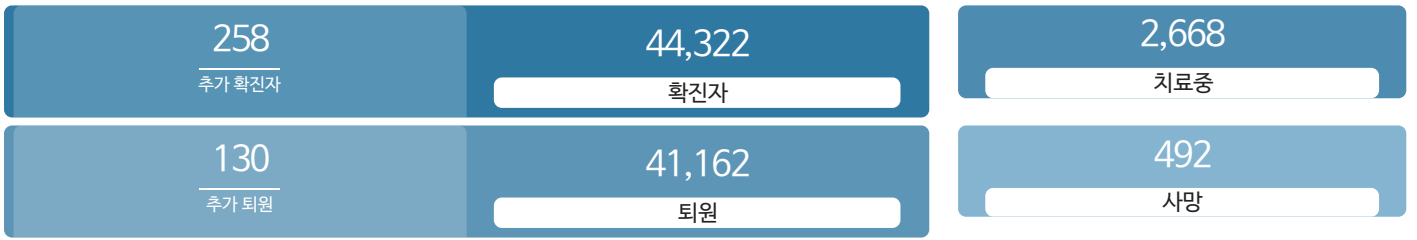

생활정보

코로나19주요뉴스삼라지음

시민참여

코로나19응원공모수상즈 | 잠시멈춤캠페인온-서울 | 캠페인시민제안

발생동향

서울시 (2021.06.02.00시 기준)

대한민국 (2021.06.02.00시 기준)

코로나19 지침

사회적 거리두기 2단계

[자세히보기](#)

감염병 위기 경보

[심각](#)

코로나19 임시선별검사소

가족돌봄비용 긴급지원 신청 >

QR코드 전자출입명부 안내 >

코로나19 신고센터(준수사항 위반 신고) >

확진자 현황	확진자 이동경로	확진자 추이
-----------	-------------	-----------

확진자 현황(자치구별)

(2021.06.02.00시 기준)

※ 지도에서 자치구를 선택하시면 해당구청 홈페이지에서 확진자 현황을 확인하실 수 있습니다.

강남구	강동구	강북구	강서구	관악구	광진구
2502	1755	1280	2194	2035	1450
+25	+14	+13	+5	+6	+8
구로구	금천구	노원구	도봉구	동대문구	동작구
1495	732	2047	1408	1644	1838
+2	+9	+8	+11	+7	+11
마포구	서대문구	서초구	성동구	성북구	송파구
1397	1113	1882	1213	1848	2616
+7	+8	+18	+9	+9	+17
양천구	영등포구	용산구	은평구	중로구	중구