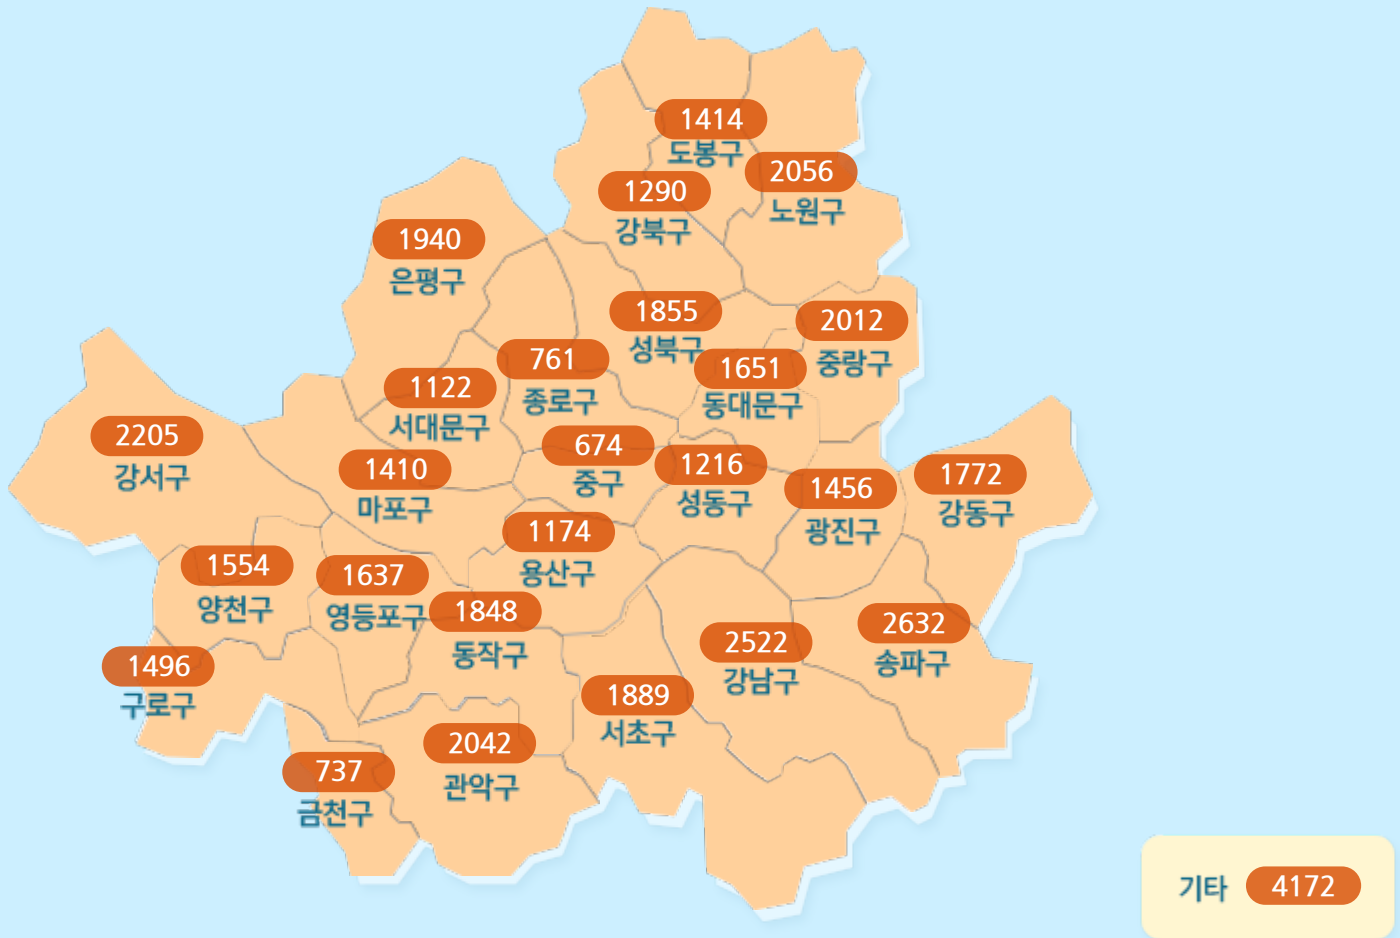

**서울시** (2021.06.03.03.00시 기준)

**코로나19 지침**

사회적 거리두기 **2단계**

[자세히보기](#)

감염병 위기 경보

**심각**

코로나19 임시선별검사소

# 확진자 현황(자치구별) (2022.06.02 00시 기준)

※ 지도에서 자치구를 선택하시면 해당구청 홈페이지에서 확진자 현황을 확인하실 수 있습니다.

강남구

2522

+20

서대문구

1122

+9

# 서울 확진자 현황

(2021.06.03.00시 기준)

소계	해외 유입	중구 소재 직장 관련 ('21.6.)	송파구 소재 시장 관련 ('21.5.)	강동구 소재 종교시설 관련	영등포구 소재 음악 연습실 관련	강북구 소재 직장 관련 ('21.6.)	기타 집단 감염	기타 확진 자접촉	타시도 확진자접촉	감염 경로 조사중
44537	1152	11	73	22	43	13	15194	14908	2229	10892