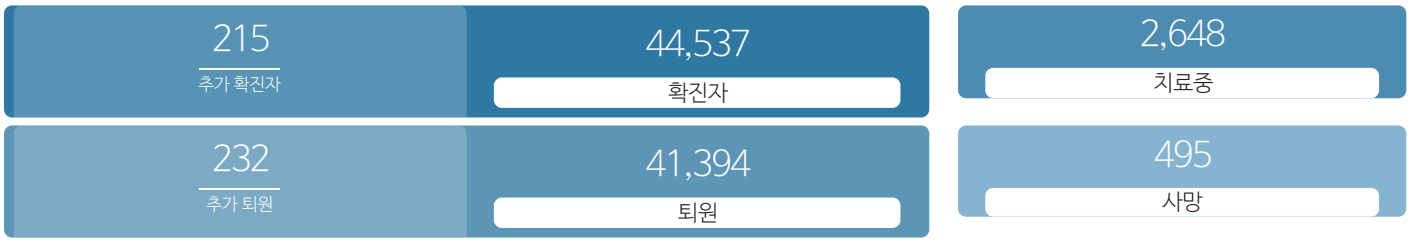

생활정보

코로나19주요뉴스삼라지음

시민참여

코로나19응원공모수상즈 | 잠시멈춤캠페인온-서울 | 캠페인 시민제안

발생동향

서울시 (2021.06.03.00시 기준)

대한민국 (2021.06.03.00시 기준)

코로나19지침

사회적 거리두기 **2단계**

[자세히보기](#)

감염병 위기 경보

[심각](#)

코로나19 임시선별검사소

가족돌봄비용 긴급지원 신청

QR코드 전자출입명부 안내

코로나19 신고센터(준수사항 위반 신고)