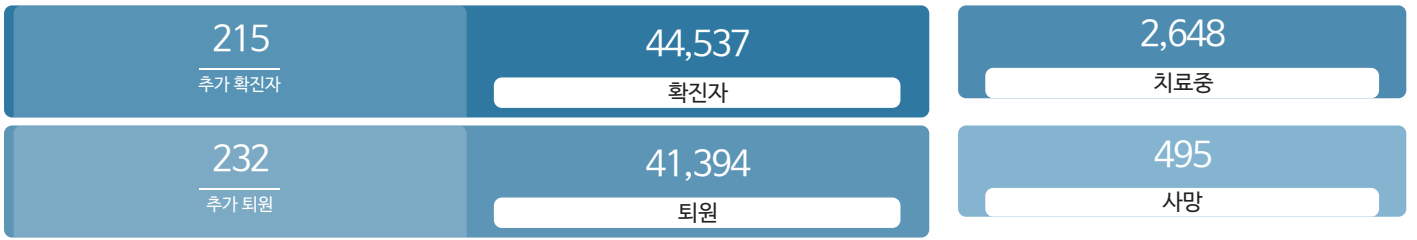

### 생활정보

코로나19주요뉴스삼라지음

## 발생동향

서울시 (2021.06.03.00시 기준)

대한민국 (2021.06.03.00시 기준)