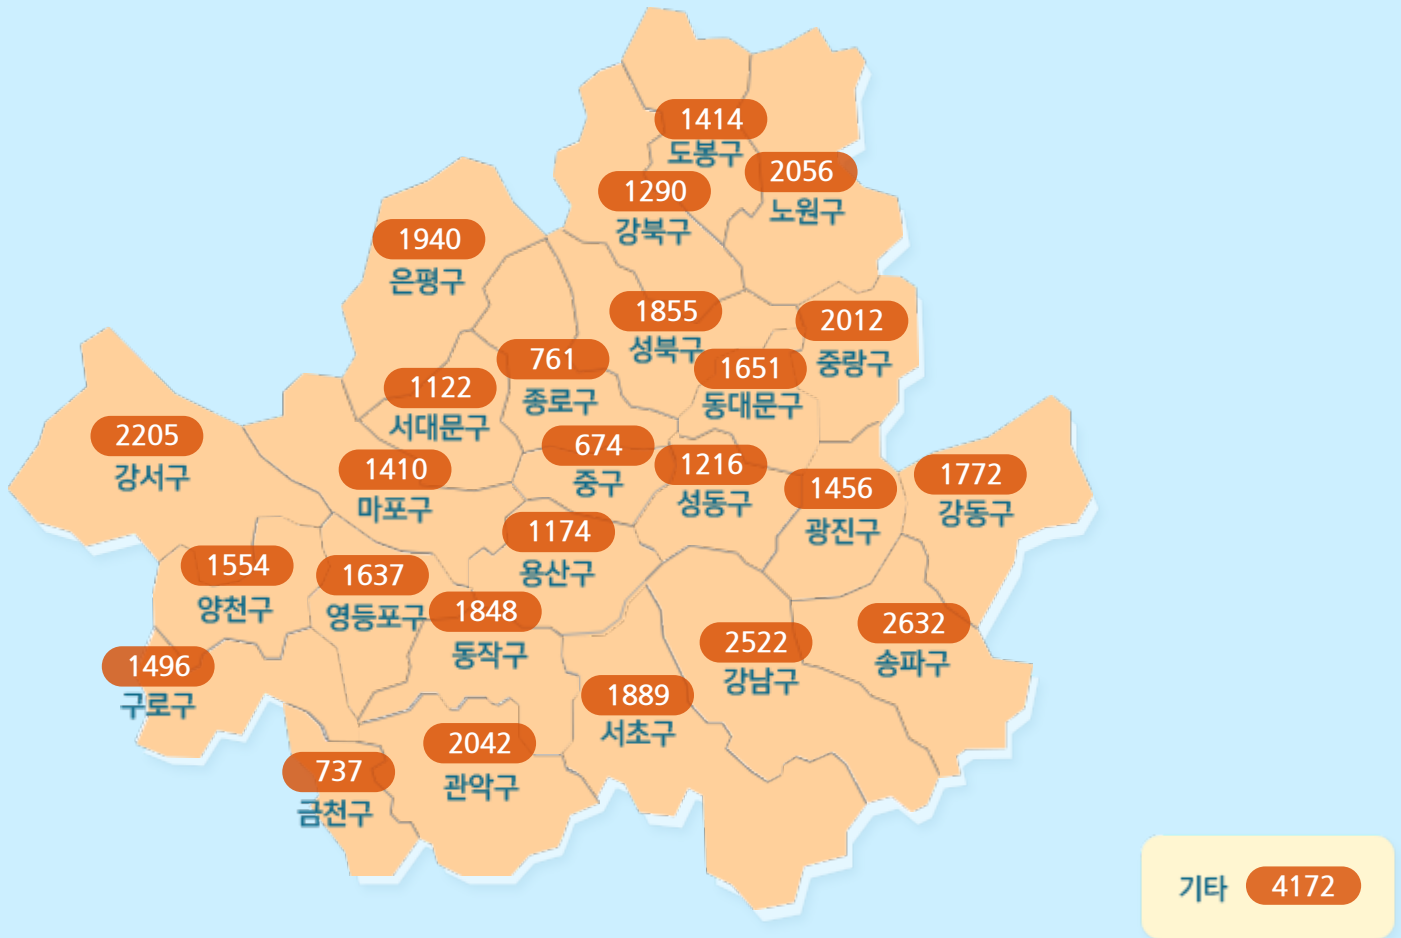

**서울시** (2021.06.03.03.00시 기준)

**코로나19 지침**

사회적 거리두기 **2단계**

[자세히보기](#)

감염병 위기 경보

**심각**

코로나19 임시선별검사소

# 확진자 현황(자치구별) (2022.06.02 00시 기준)

※ 지도에서 자치구를 선택하시면 해당구청 홈페이지에서 확진자 현황을 확인하실 수 있습니다.

강남구

2522

+20

서대문구

1122

+9

# 서울 확진자 현황

(2021.06.03.00시 기준)

소계	해외 유입	중구 소재 직장 관련 ('21.6.)	송파구 소재 시장 관련 ('21.5.)	강동구 소재 종교시설 관련	영등포구 소재 음악 연습실 관련	강북구 소재 직장 관련 ('21.6.)	기타 집단 감염	기타 확진자 접촉	타시도 확진자 접촉	감염 경로 조사중
44537	1152	11	73	22	43	13	15194	14908	2229	10892