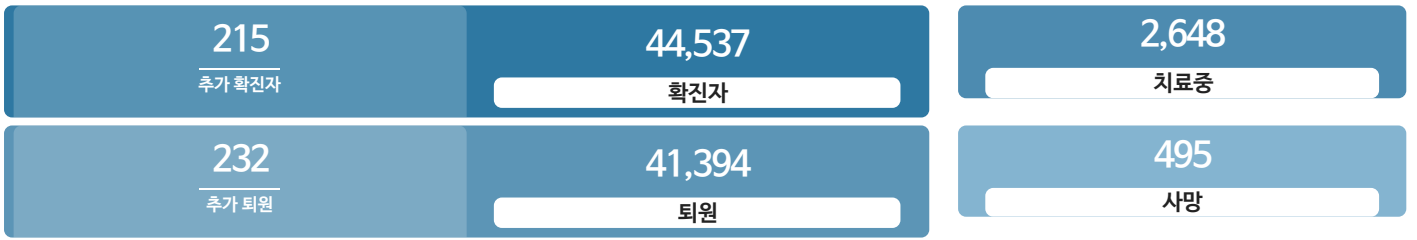

생활정보

코로나19주요뉴스삼라지음

시민참여

코로나19응원공모수상즈 | 잠시멈춤캠페인온-서울 | 캠페인시민제안

발생동향

서울시 (2021.06.03.00시 기준)

대한민국 (2021.06.03.00시 기준)

코로나19 지침

- 사회적 거리두기 2단계 자세히보기
- 감염병 위기 경보 심각

코로나19 임시선별검사소

가족돌봄비용 긴급지원 신청 >

QR코드 전자출입명부 안내 >

코로나19 신고센터(준수사항 위반 신고) >

확진자 현황 | 확진자 이동경로 | 확진자 추이

확진자 현황(자치구별)

(2021.06.03.00시 기준)