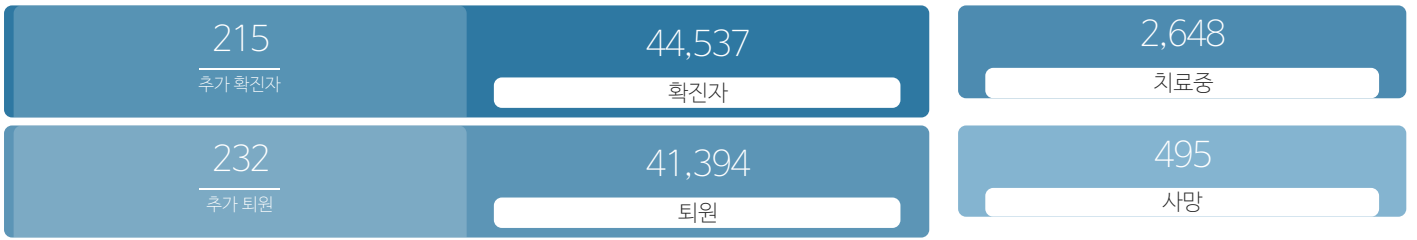

생활정보

코로나19주요뉴스삼라지음

시민참여

코로나19응원공모수상즈 | 잠시멈춤캠페인온-서울 | 캠페인 | 시민제언

발생동향

서울시 (2021.06.03.00시 기준)

대한민국 (2021.06.03.00시 기준)

코로나19지침

- 사회적 거리두기 2단계 자세히보기
- 감염병 위기 경보 심각

코로나19 임시선별검사소

가족돌봄비용 긴급지원 신청

QR코드 전자출입명부 안내

코로나19 신고센터(준수사항 위반 신고)

확진자 현황	확진자 이동경로	확진자 추이
-----------	-------------	-----------

확진자 현황(자치구별)

(2021.06.03.00시 기준)