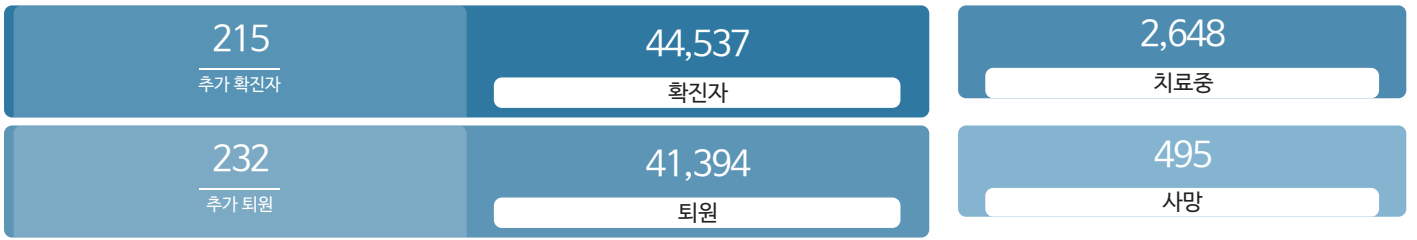

생활정보

코로나19주요뉴스삼라지음

시민참여

코로나19응원공모수상즈 | 잠시멈춤캠페인온-서울 | 캠페인시민제안

발생동향

서울시 (2021.06.03.00시 기준)

대한민국 (2021.06.03.00시 기준)

코로나19 지침

사회적 거리두기 2단계

[자세히보기](#)

감염병 위기 경보

[심각](#)

코로나19 임시선별검사소

가족돌봄비용 긴급지원 신청

QR코드 전자출입명부 안내

코로나19 신고센터(준수사항 위반 신고)