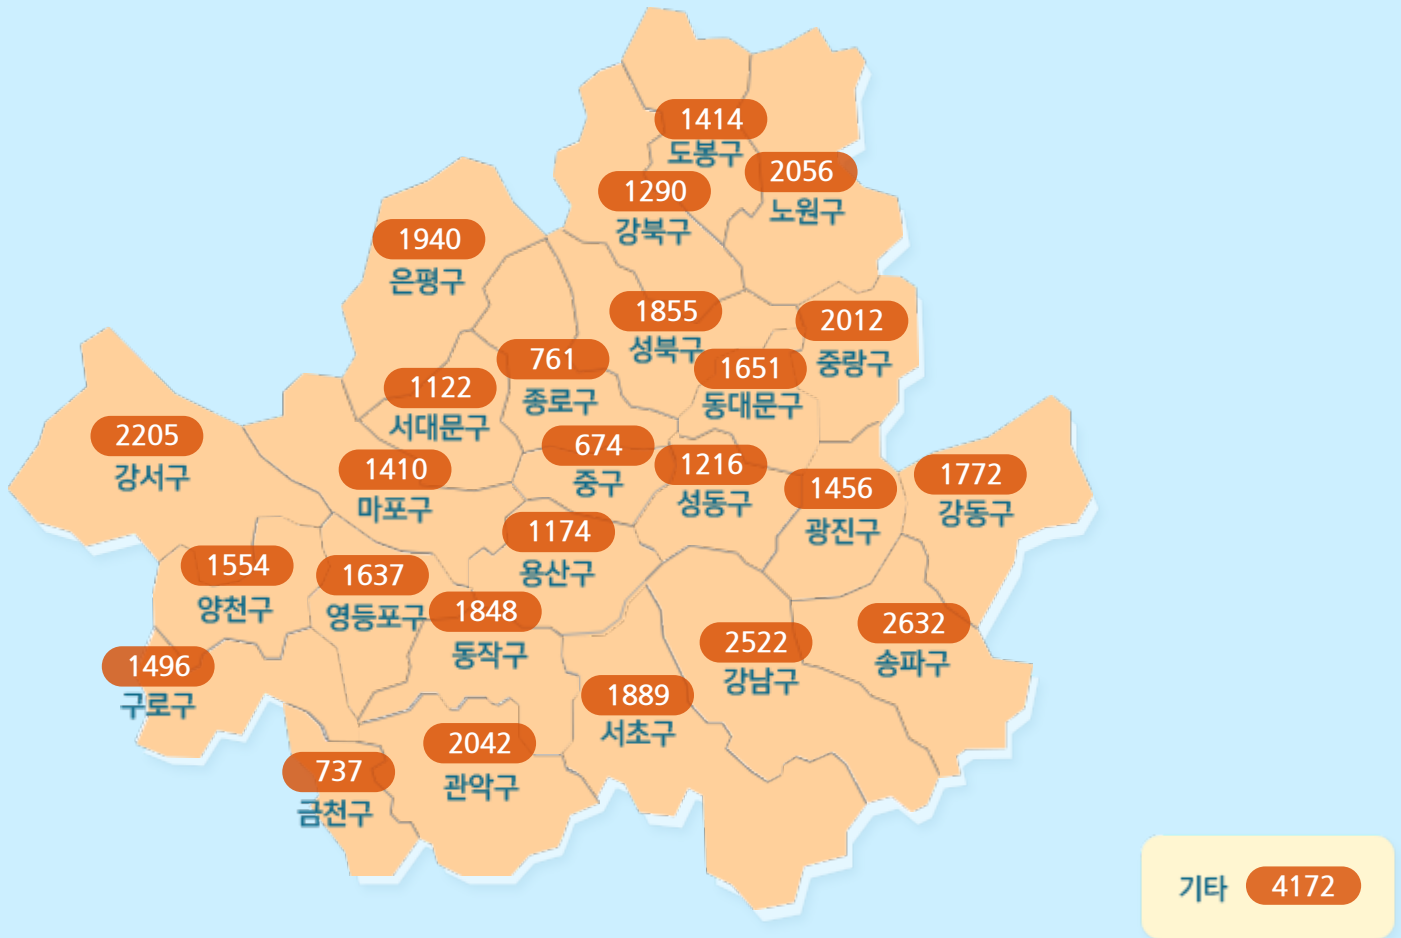

**서울시** (2021.06.03.03.00시 기준)

**코로나19 지침**

사회적 거리두기 **2단계**

[자세히보기](#)

감염병 위기 경보

**심각**

코로나19 임시선별검사소

# 확진자 현황(자치구별) (2022.06.02 00시 기준)

※ 지도에서 자치구를 선택하시면 해당구청 홈페이지에서 확진자 현황을 확인하실 수 있습니다.

강남구

2522

+20

서대문구

1122

+9

# 서울 확진자 현황

(2021.06.03.00시 기준)

소계	해외 유입	중구 소재 직장 관련 ('21.6.)	송파구 소재 시장 관련 ('21.5.)	강동구 소재 종교시설 관련	영등포구 소재 음악 연습실 관련	강북구 소재 직장 관련 ('21.6.)	기타 집단 감염	기타 확진 자접촉	타시도 확진자접촉	감염 경로 조사중
44537	1152	11	73	22	43	13	15194	14908	2229	10892