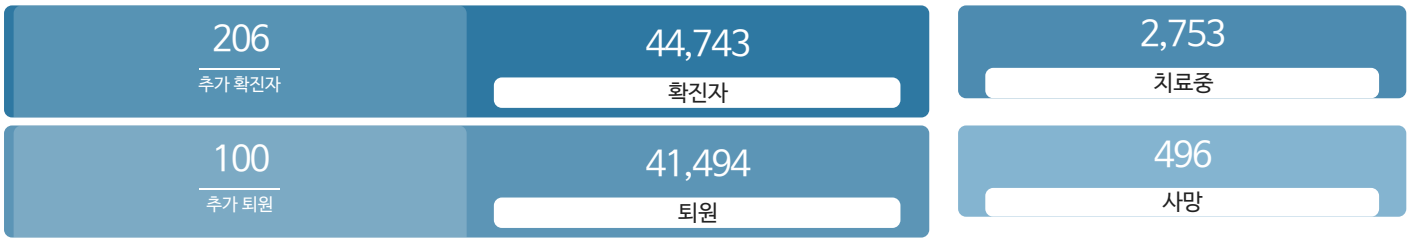

생활정보

코로나19주요뉴스삼라지음

시민참여

코로나19응원공모수상즈 | 잠시멈춤캠페인온-서울 | 캠페인시민제안

발생동향

서울시 (2021.06.04.00시 기준)

대한민국 (2021.06.04.00시 기준)

코로나19 지침

- 사회적 거리두기 2단계 자세히보기
- 감염병 위기 경보 심각

코로나19 임시선별검사소

가족돌봄비용 긴급지원 신청 >

QR코드 전자출입명부 안내 >

코로나19 신고센터(준수사항 위반 신고) >

확진자 현황 | 확진자 이동경로 | 확진자 추이

확진자 현황(자치구별)

(2021.06.04.00시 기준)