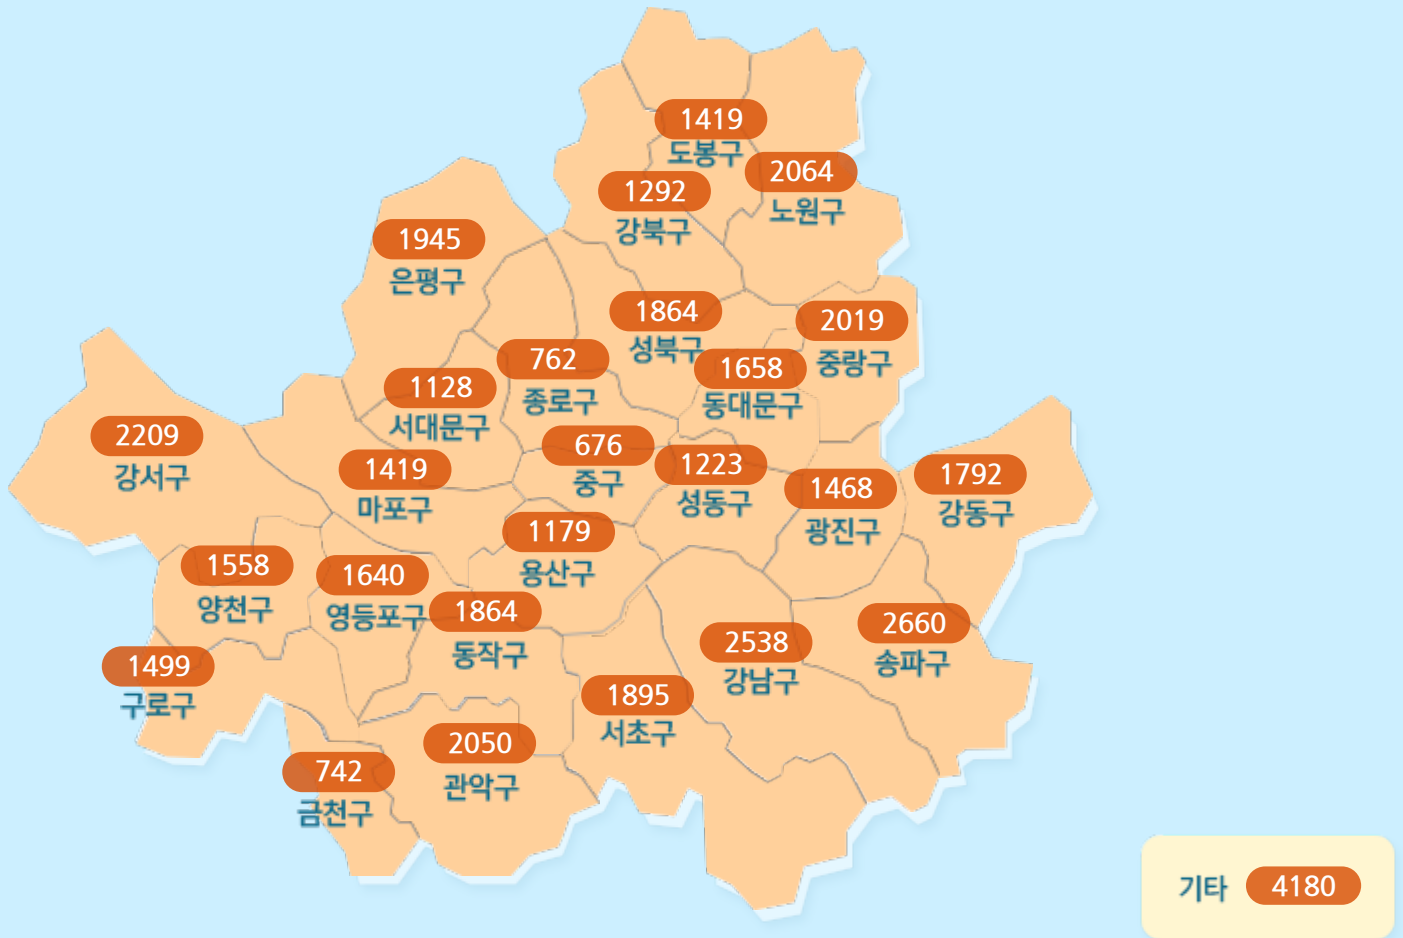

**서울시** (2021.06.04.00시 기준)

**코로나19 지침**

사회적 거리두기 **2단계**

[자세히보기](#)

감염병 위기 경보

**심각**

코로나19 임시선별검사소

# 확진자 현황(자치구별) (2022.06.07 00시 기준)

※ 지도에서 자치구를 선택하시면 해당구청 홈페이지에서 확진자 현황을 확인하실 수 있습니다.

강남구
2538
+16
서대문구
1128
+6

# 서울 확진자 현황

(2021.06.04.00시 기준)

소계	해외 유입	송파구 소재 시장 관련('21.5.)	동작구 소재 음식점 관련 ('21.6.)	수도권 지인모임 ('21.5. (5))/마포구 소재 음식점 관련	강북구 소재 고등학교 관련	중구 소재 직장 관련 ('21.6.)	기타 집단 감염	기타 확진자 접촉	타시도 확진자 접촉	감염 경로 조사 중
44743	1153	82	12	47	43	13	15195	14991	2238	10969