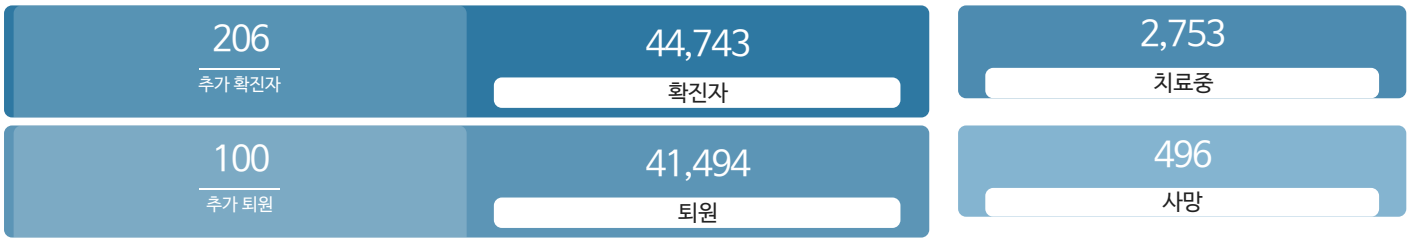

생활정보

코로나19주요뉴스삼라지음

시민참여

코로나19응원공모수상즈 | 잠시멈춤캠페인온-서울 | 캠페인시민제안

발생동향

서울시 (2021.06.04.00시 기준)

대한민국 (2021.06.04.00시 기준)

코로나19 지침

- 사회적 거리두기 2단계 자세히보기
- 감염병 위기경보 심각

코로나19 임시선별검사소

가족돌봄비용 긴급지원 신청 >

QR코드 전자출입명부 안내 >

코로나19 신고센터(준수사항 위반 신고) >

확진자 현황	확진자 이동경로	확진자 추이
-----------	-------------	-----------

확진자 현황(자치구별)

(2021.06.04.00시 기준)