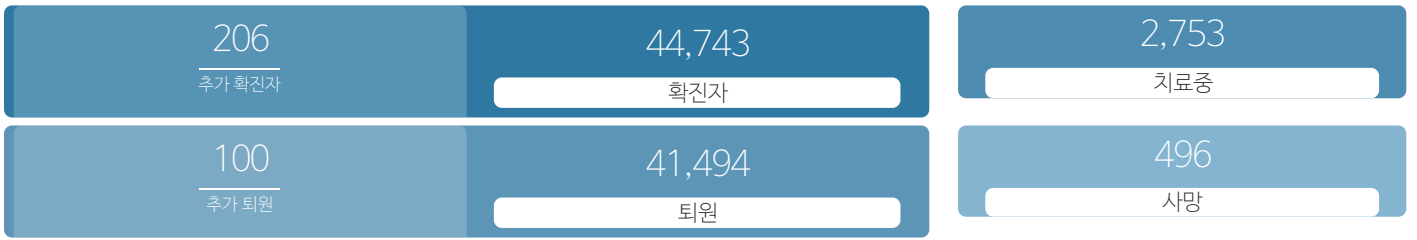

생활정보

코로나19주요뉴스삼라지운

시민참여

코로나19응원공모수상즈 | 잠시멈춤캠페인온-서울 | 캠페인 | 시민제언

발생동향

(2021.06.04.00시 기준)
서울시

(2021.06.04.00시 기준)
대한민국

코로나19지침