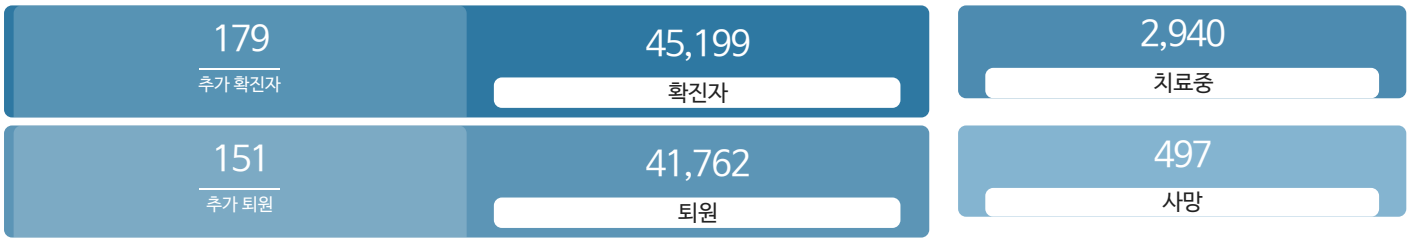

생활정보

코로나19주요뉴스삼라지음

시민참여

코로나19응원공모수상즈 | 잠시멈춤캠페인온-서울 | 캠페인시민제안

발생동향

서울시 (2021.06.06.00시 기준)

대한민국 (2021.06.06.00시 기준)

코로나19 지침