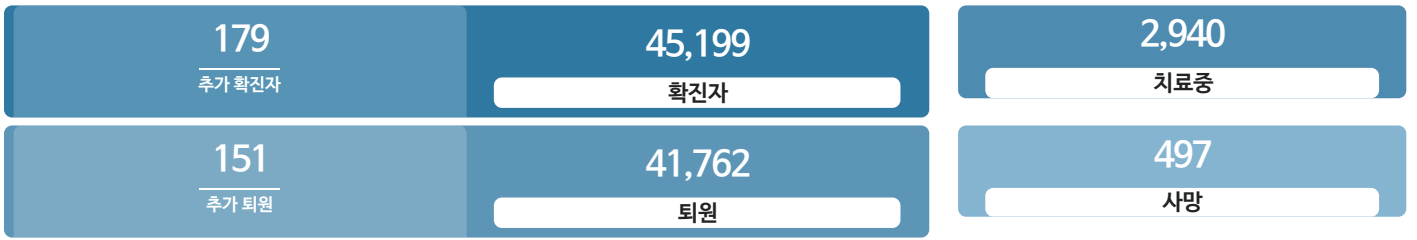

### 생활정보

코로나19주요뉴스삼라지음

## 발생동향

서울시 (2021.06.06.00시 기준)

대한민국 (2021.06.06.00시 기준)