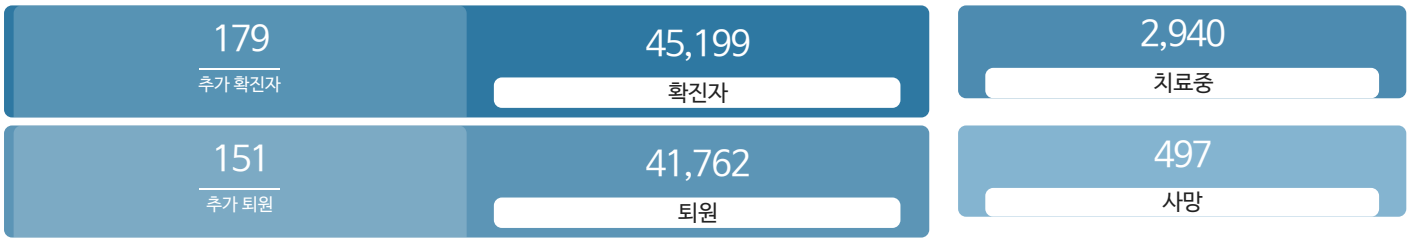

생활정보

코로나19주요뉴스삼라지음

시민참여

코로나19응원공모수상즈 | 잠시멈춤캠페인온-서울 | 캠페인시민제안

발생동향

서울시 (2021.06.06.00시 기준)

대한민국 (2021.06.06.00시 기준)

코로나19 지침

- 사회적 거리두기 2단계 자세히보기
- 감염병 위기 경보 심각

코로나19 임시선별검사소

가족돌봄비용 긴급지원 신청 >

QR코드 전자출입명부 안내 >

코로나19 신고센터(준수사항 위반 신고) >

확진자 현황 | 확진자 이동경로 | 확진자 추이

확진자 현황(자치구별)

(2021.06.06.00시 기준)