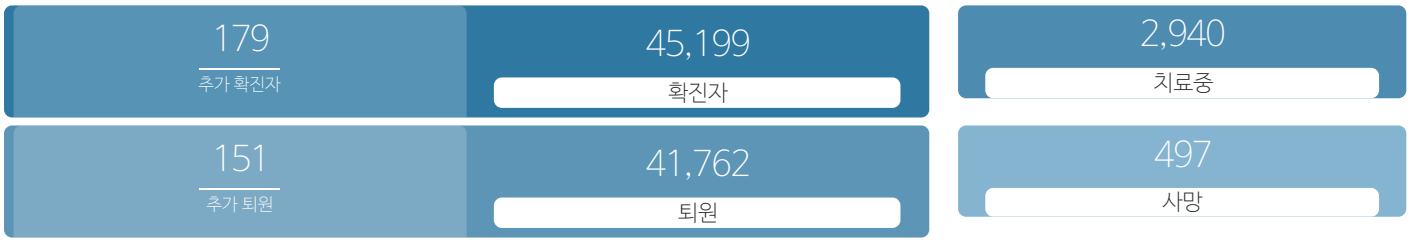

생활정보

코로나19주요뉴스삼라지운

시민참여

코로나19응원공모수상즈 | 잠시멈춤캠페인온-서울 | 캠페인 | 시민제언

발생동향

서울시 (2021.06.06.00시 기준)

대한민국 (2021.06.06.00시 기준)

코로나19지침