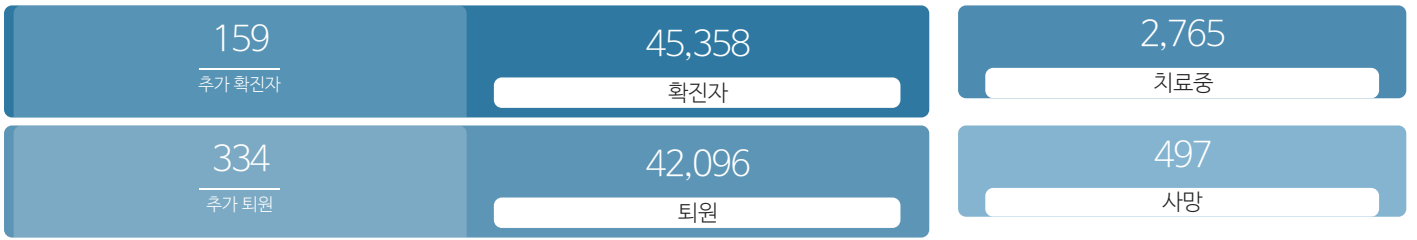

### 생활정보

코로나19주요뉴스삼라지음

## 발생동향

(2021.06.07.00시 기준)  
서울시

(2021.06.07.00시 기준)  
대한민국