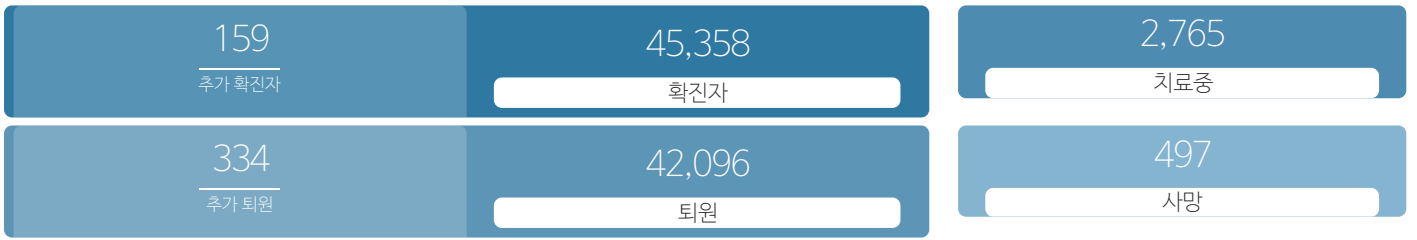

생활정보

코로나19주요뉴스삼라지음

시민참여

코로나19응원공모수상즈 | 잠시멈춤캠페인온-서울 | 캠페인 시민제안

발생동향

(2021.06.07.00시 기준)
서울시

(2021.06.07.00시 기준)
대한민국

코로나19지침

- 사회적 거리두기 2단계 자세히보기
- 감염병 위기 경보 심각

코로나19 임시선별검사소

가족돌봄비용 긴급지원 신청 >

QR코드 전자출입명부 안내 >

코로나19 신고센터(준수사항 위반 신고) >

확진자 현황	확진자 이동경로	확진자 추이
-----------	-------------	-----------

확진자 현황(자치구별)

(2021.06.07.00시 기준)