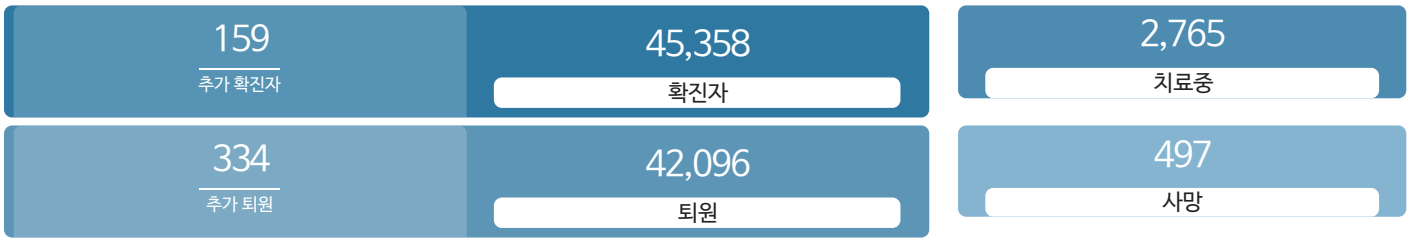

생활정보

코로나19주요뉴스삼라지음

시민참여

코로나19응원공모수상즈 | 잠시멈춤캠페인온-서울 | 캠페인시민제안

발생동향

서울시 (2021.06.07.00시 기준)

대한민국 (2021.06.07.00시 기준)

코로나19 지침

사회적 거리두기 2단계

[자세히보기](#)

감염병 위기 경보

[심각](#)

코로나19 임시선별검사소

가족돌봄비용 긴급지원 신청

QR코드 전자출입명부 안내

코로나19 신고센터(준수사항 위반 신고)