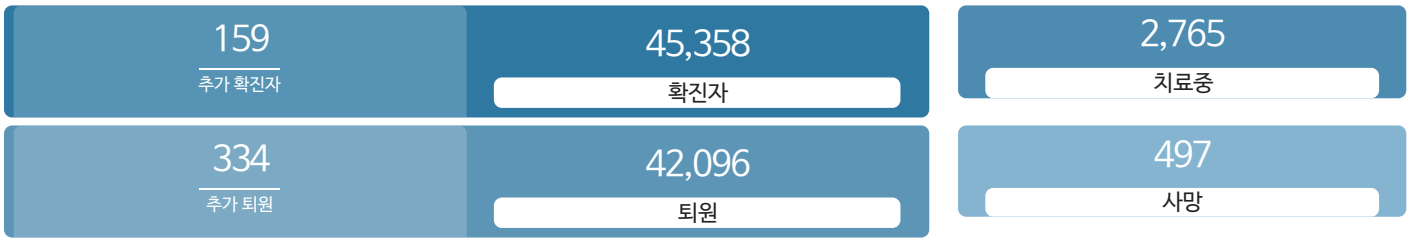

### 생활정보

코로나19주요뉴스삼라지음

## 발생동향

서울시 (2021.06.07.00시 기준)

대한민국 (2021.06.07.00시 기준)