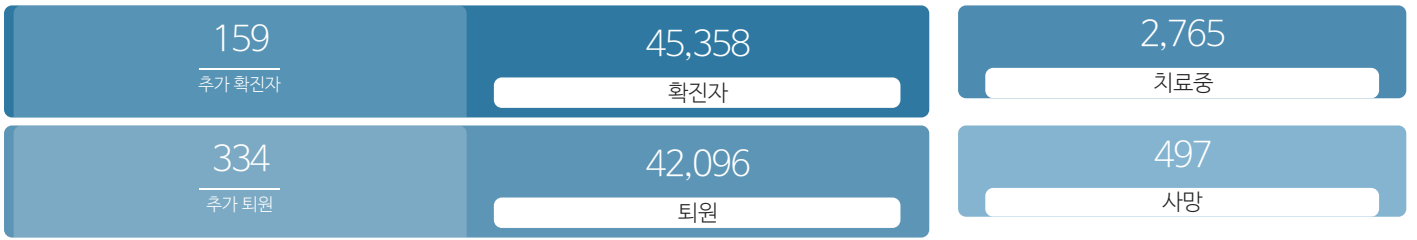

생활정보

코로나19주요뉴스삼라지음

시민참여

코로나19응원공모수상즈 | 잠시멈춤캠페인온-서울 | 캠페인 시민제안

발생동향

(2021.06.07.00시 기준)
서울시

(2021.06.07.00시 기준)
대한민국

코로나19지침

사회적 거리두기 **2단계**

[자세히보기](#)

감염병 위기 경보

[심각](#)

코로나19 임시선별검사소

가족돌봄비용 긴급지원 신청

QR코드 전자출입명부 안내

코로나19 신고센터(준수사항 위반 신고)