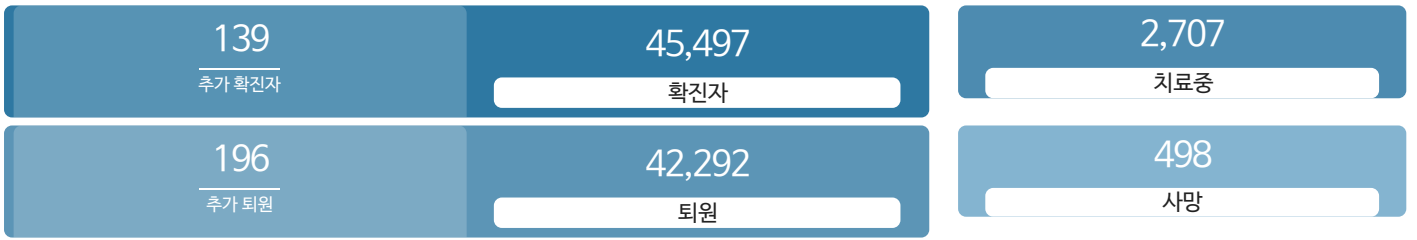

생활정보

코로나19주요뉴스삼라지음

시민참여

코로나19응원공모수상즈 | 잠시멈춤캠페인온-서울 | 캠페인시민제안

발생동향

서울시 (2021.06.08.00시 기준)

대한민국 (2021.06.08.00시 기준)

코로나19 지침

사회적 거리두기 2단계

[자세히보기](#)

감염병 위기 경보

[심각](#)

코로나19 임시선별검사소

가족돌봄비용 긴급지원 신청 >

QR코드 전자출입명부 안내 >

코로나19 신고센터(준수사항 위반 신고) >

확진자 현황	확진자 이동경로	확진자 추이
-----------	-------------	-----------

확진자 현황(자치구별)

(2021.06.08.00시 기준)

※ 지도에서 자치구를 선택하시면 해당구청 홈페이지에서 확진자 현황을 확인하실 수 있습니다.

강남구	강동구	강북구	강서구	관악구	광진구
2602	1835	1314	2229	2084	1491
+14	+10	+3	+7	+3	+5
구로구	금천구	노원구	도봉구	동대문구	동작구
1518	758	2107	1426	1674	1905
+6	+4	+5	+2	+2	+4
마포구	서대문구	서초구	성동구	성북구	송파구
1441	1140	1939	1243	1902	2730
+5	+1	+9	+4	+8	+9
양천구	영등포구	용산구	은평구	종로구	중구