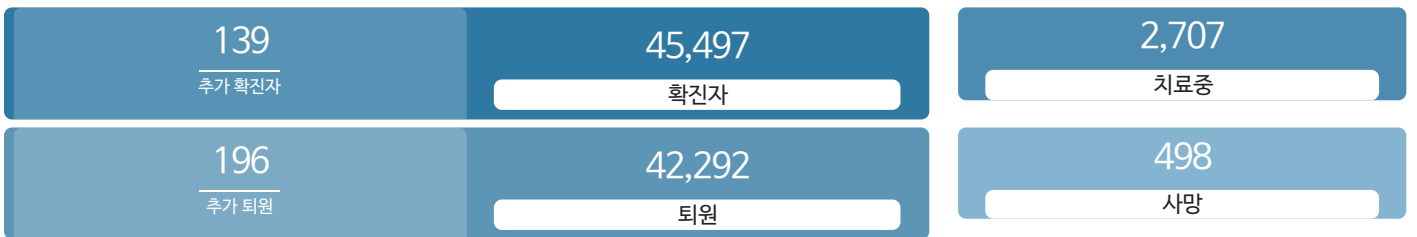

### 생활정보

코로나19주요뉴스삼라지음

## 발생동향

서울시 (2021.06.08.00시 기준)

대한민국 (2021.06.08.00시 기준)