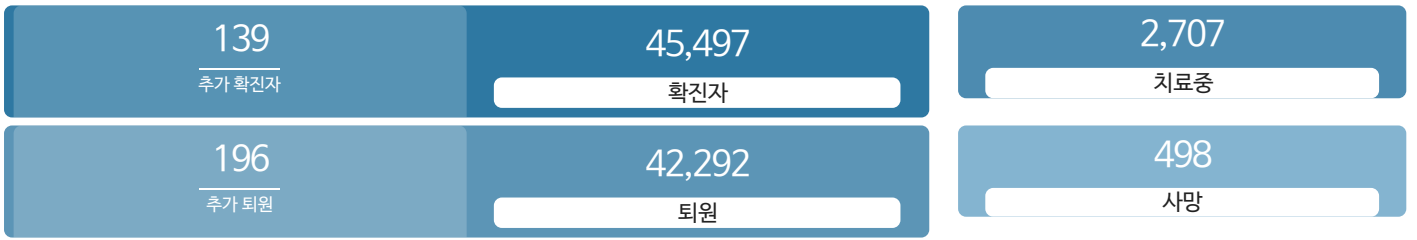

### 생활정보

코로나19주요뉴스삼라지음

## 발생동향

서울시 (2021.06.08.00시 기준)

대한민국 (2021.06.08.00시 기준)