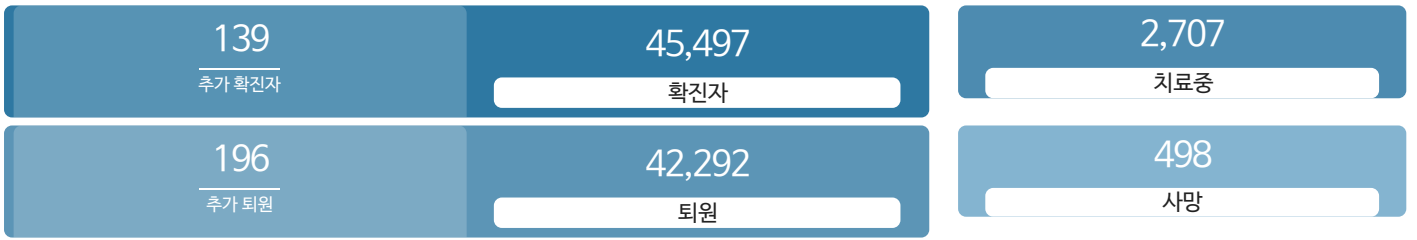

생활정보

코로나19주요뉴스삼라지음

시민참여

코로나19응원공모수상즈 | 잠시멈춤캠페인온-서울 | 캠페인시민제안

발생동향

서울시 (2021.06.08.00시 기준)

대한민국 (2021.06.08.00시 기준)

코로나19 지침

- 사회적 거리두기 2단계 자세히보기
- 감염병 위기경보 심각

코로나19 임시선별검사소

가족돌봄비용 긴급지원 신청

QR코드 전자출입명부 안내

코로나19 신고센터(준수사항 위반 신고)

확진자 현황	확진자 이동경로	확진자 추이
-----------	-------------	-----------

확진자 현황(자치구별)

(2021.06.08.00시 기준)