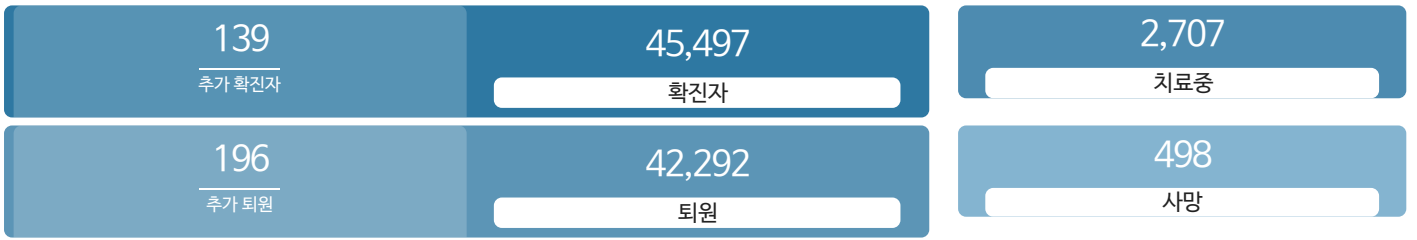

생활정보

코로나19주요뉴스삼라지음

시민참여

코로나19응원공모수상즈 | 잠시멈춤캠페인온-서울 | 캠페인시민제안

발생동향

서울시 (2021.06.08.00시 기준)

대한민국 (2021.06.08.00시 기준)

코로나19 지침

- 사회적 거리두기 2단계 자세히보기
- 감염병 위기경보 심각

코로나19 임시선별검사소

가족돌봄비용 긴급지원 신청 >

QR코드 전자출입명부 안내 >

코로나19 신고센터(준수사항 위반 신고) >

확진자 현황	확진자 이동경로	확진자 추이
-----------	-------------	-----------

확진자 현황(자치구별)

(2021.06.08.00시 기준)