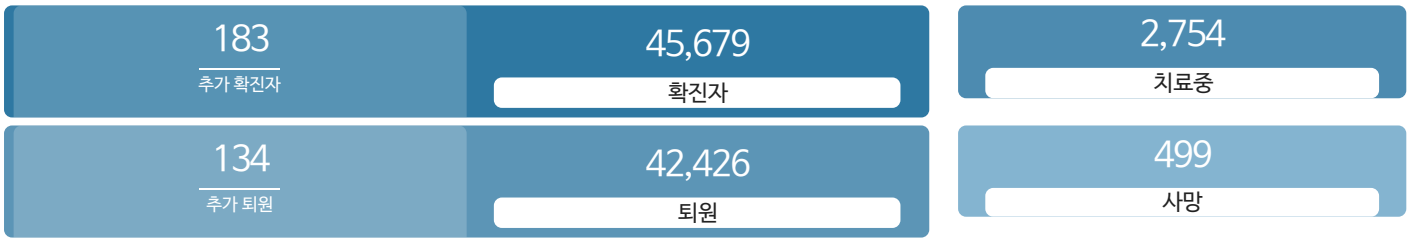

생활정보

코로나19주요뉴스삼라지음

시민참여

코로나19응원공모수상즈 | 잠시멈춤캠페인온-서울 | 캠페인시민제안

발생동향

서울시 (2021.06.09.00시 기준)

대한민국 (2021.06.09.00시 기준)

코로나19 지침

- 사회적 거리두기 2단계 자세히보기
- 감염병 위기 경보 심각

코로나19 임시선별검사소

가족돌봄비용 긴급지원 신청 >

QR코드 전자출입명부 안내 >

코로나19 신고센터(준수사항 위반 신고) >

확진자 현황	확진자 이동경로	확진자 추이
-----------	-------------	-----------

확진자 현황(자치구별)

(2021.06.09.00시 기준)