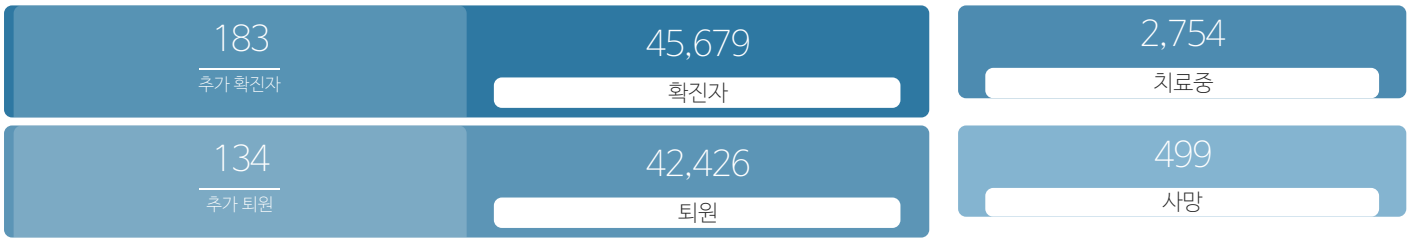

### 생활정보

코로나19주요뉴스삼라지음

## 발생동향

(2021.06.09.00시 기준)  
서울시

(2021.06.09.00시 기준)  
대한민국