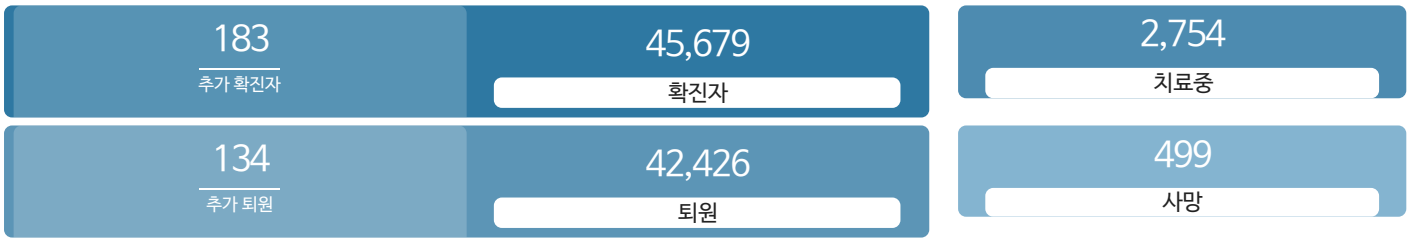

생활정보

코로나19주요뉴스삼라지음

시민참여

코로나19응원공모수상즈 | 잠시멈춤캠페인온-서울 | 캠페인시민제안

발생동향

서울시 (2021.06.09.00시 기준)

대한민국 (2021.06.09.00시 기준)

코로나19 지침

사회적 거리두기 2단계

[자세히보기](#)

감염병 위기 경보

[심각](#)

코로나19 임시선별검사소

가족돌봄비용 긴급지원 신청 >

QR코드 전자출입명부 안내 >

코로나19 신고센터(준수사항 위반 신고) >