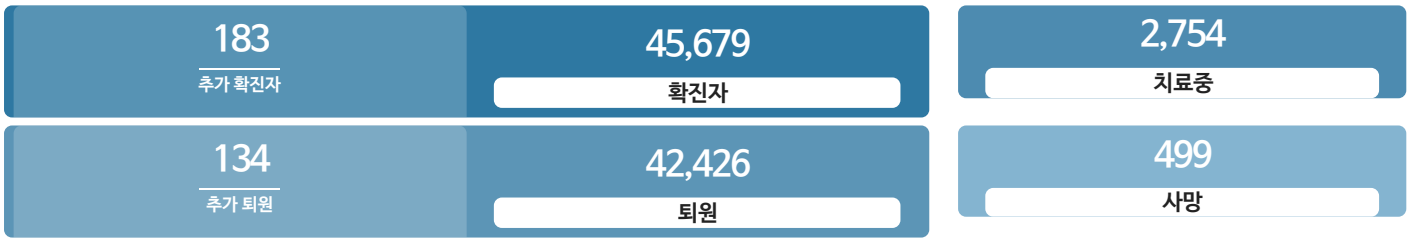

생활정보

코로나19주요뉴스삼라지원

시민참여

코로나19응원공모수상즈 | 잠시멈춤캠페인온-서울 | 캠페인시민제안

발생동향

서울시 (2021.06.09.00시 기준)

대한민국 (2021.06.09.00시 기준)

코로나19 지침

- 사회적 거리두기 2단계 자세히보기
- 감염병 위기 경보 심각

코로나19 임시선별검사소

가족돌봄비용 긴급지원 신청 >

QR코드 전자출입명부 안내 >

코로나19 신고센터(준수사항 위반 신고) >

확진자 현황 | 확진자 이동경로 | 확진자 추이

확진자 현황(자치구별)

(2021.06.09.00시 기준)