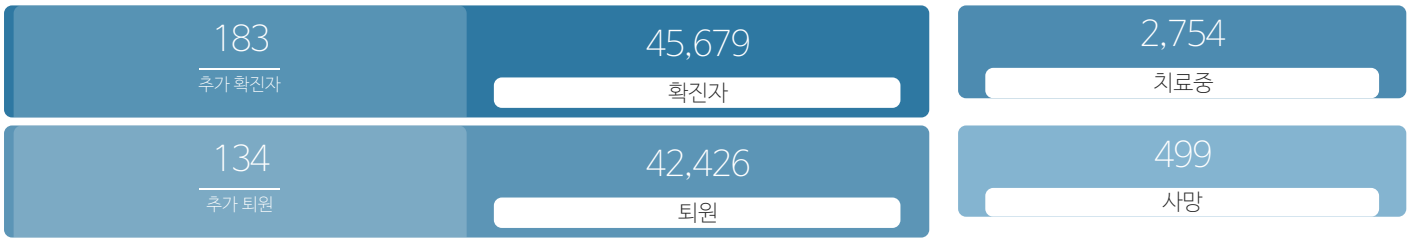

### 생활정보

코로나19주요뉴스삼라지음

## 발생동향

서울시 (2021.06.09.00시 기준)

대한민국 (2021.06.09.00시 기준)