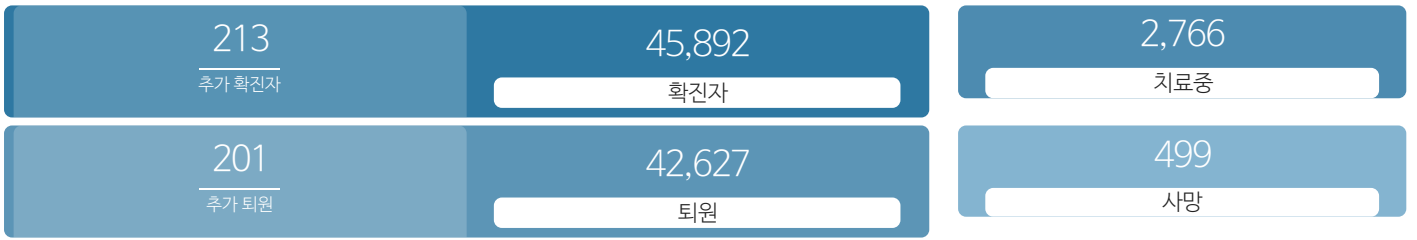

### 생활정보

코로나19주요뉴스삼라지음

## 발생동향

서울시 (2021.06.10.00시 기준)

대한민국 (2021.06.10.00시 기준)