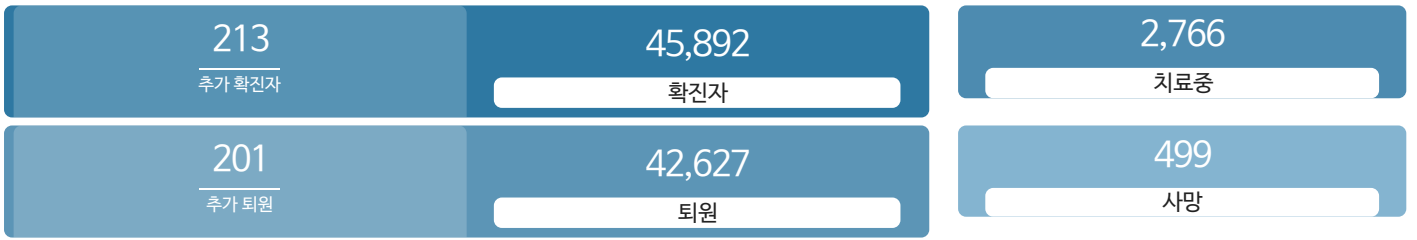

생활정보

코로나19주요뉴스삼라지음

시민참여

코로나19응원공모수상즈 | 잠시멈춤캠페인온-서울 | 캠페인시민제안

발생동향

서울시 (2021.06.10.00시 기준)

대한민국 (2021.06.10.00시 기준)

코로나19 지침

- 사회적 거리두기 2단계 자세히보기
- 감염병 위기 경보 심각

코로나19 임시선별검사소

가족돌봄비용 긴급지원 신청

QR코드 전자출입명부 안내

코로나19 신고센터(준수사항 위반 신고)

확진자 현황	확진자 이동경로	확진자 추이
-----------	-------------	-----------

확진자 현황(자치구별)

(2021.06.10.00시 기준)