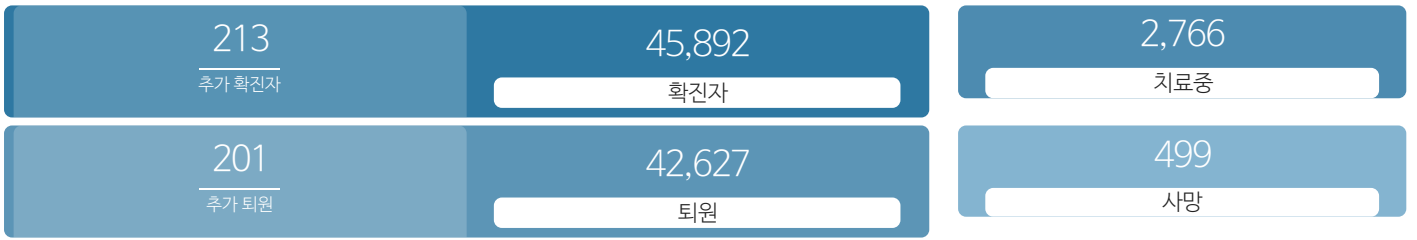

생활정보

코로나19주요뉴스삼라지음

시민참여

코로나19응원공모수상즈 | 잠시멈춤캠페인온-서울 | 캠페인 시민제안

발생동향

서울시 (2021.06.10.00시 기준)

대한민국 (2021.06.10.00시 기준)

코로나19지침