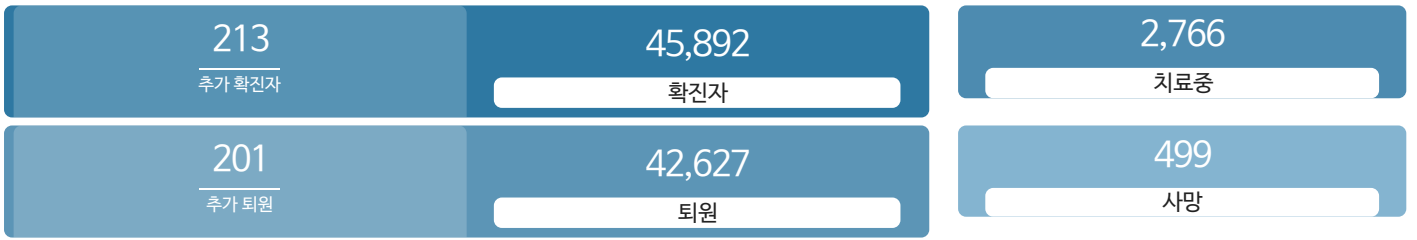

생활정보

코로나19주요뉴스삼라지음

시민참여

코로나19응원공모수상즈 | 잠시멈춤캠페인온-서울 | 캠페인시민제안

발생동향

서울시 (2021.06.10.00시 기준)

대한민국 (2021.06.10.00시 기준)

코로나19 지침