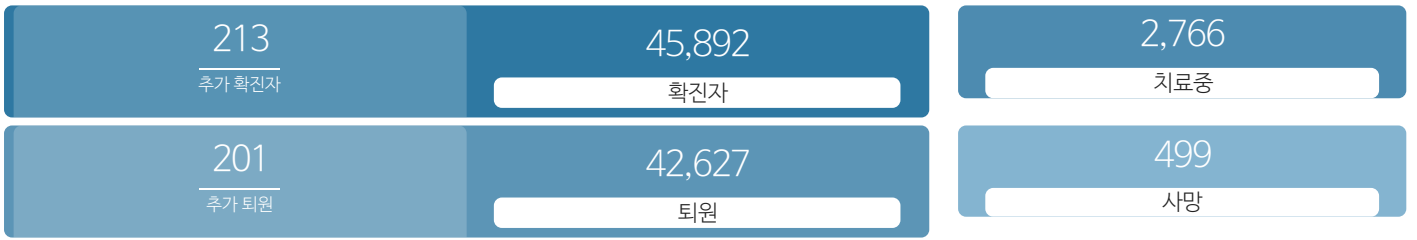

생활정보

코로나19주요뉴스삼라지음

시민참여

코로나19응원공모수상즈 | 잠시멈춤캠페인온-서울 | 캠페인시민제안

발생동향

서울시 (2021.06.10.00시 기준)

대한민국 (2021.06.10.00시 기준)

코로나19지침