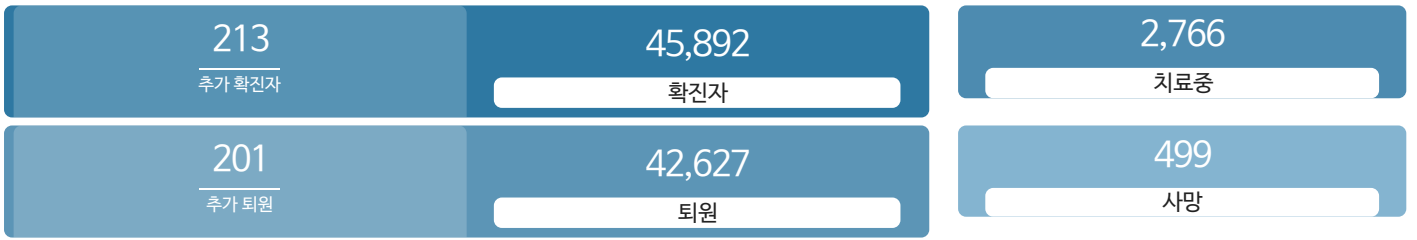

생활정보

코로나19주요뉴스삼라지음

시민참여

코로나19응원공모수상즈 | 잠시멈춤캠페인온-서울 | 캠페인시민제안

발생동향

서울시 (2021.06.10.00시 기준)

대한민국 (2021.06.10.00시 기준)

코로나19 지침

- 사회적 거리두기 2단계 자세히보기
- 감염병 위기 경보 심각

코로나19 임시선별검사소

가족돌봄비용 긴급지원 신청 >

QR코드 전자출입명부 안내 >

코로나19 신고센터(준수사항 위반 신고) >

확진자 현황	확진자 이동경로	확진자 추이
-----------	-------------	-----------

확진자 현황(자치구별)

(2021.06.10.00시 기준)