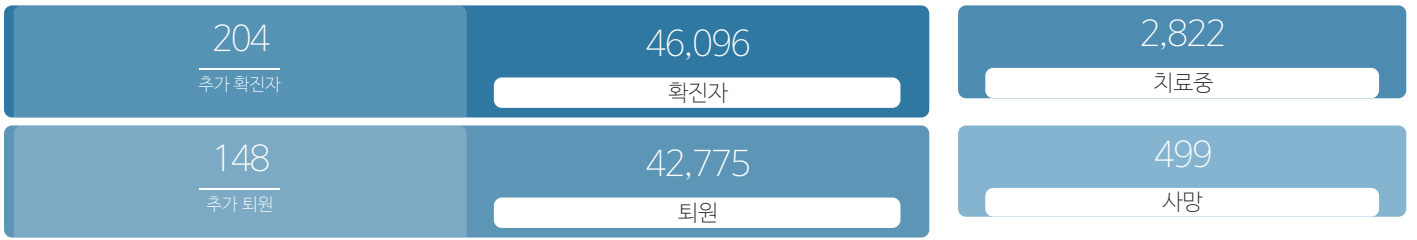

생활정보

코로나19주요뉴스삼라지음

시민참여

코로나19응원공모수상작 | 잠시멈춤캠페인온-서울 | 캠페인 시민제안

발생동향

(2021.06.11.00시 기준)
서울시

(2021.06.11.00시 기준)
대한민국

코로나19지침