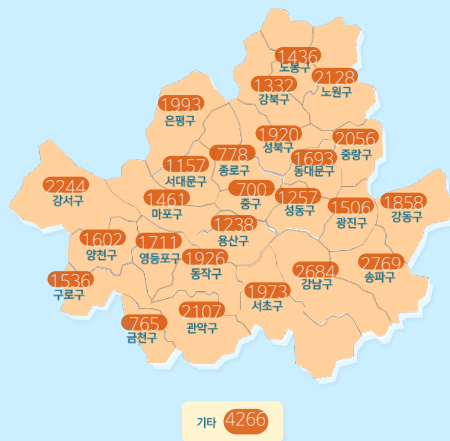

사회적 거리두기 **2단계**

[자세히보기](#)

감염병 위기 경보

[심각](#)

코로나19 임시선별검사소

가족돌봄비용 긴급지원 신청 >

QR코드 전자출입명부 안내 >

코로나19 신고센터(준수사항 위반 신고) >

확진자 현황	확진자 이동경로	확진자 추이
-----------	-------------	-----------

확진자 현황(자치구별)

(2021.06.11.00시 기준)

※ 지도에서 자치구를 선택하시면 해당구청 홈페이지에서 확진자 현황을 확인하실 수 있습니다.

강남구	강동구	강북구	강서구	관악구	광진구
2684	1858	1332	2244	2107	1506
+24	+10	+13	+1	+10	+5
구로구	금천구	노원구	도봉구	동대문구	동작구
1536	765	2128	1436	1693	1926
+8	+2	+9	+2	+10	+2
마포구	서대문구	서초구	성동구	성북구	송파구
1461	1157	1973	1257	1920	2769
+7	+6	+8	+3	+11	+11
양천구	영등포구	용산구	은평구	종로구	중구