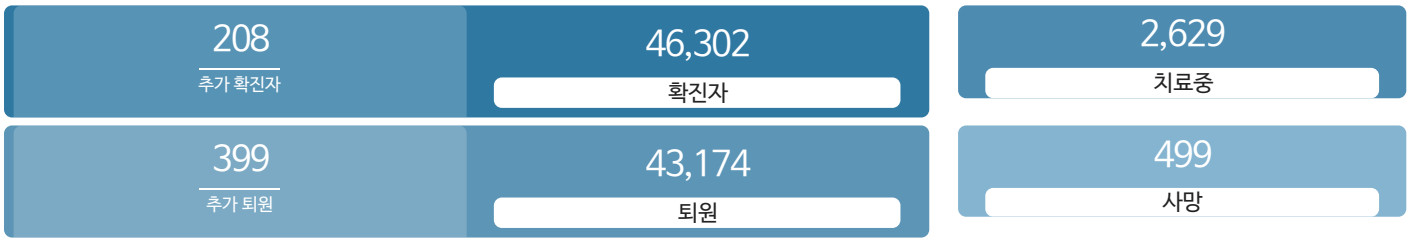

생활정보

코로나19주요뉴스삼라지음

시민참여

코로나19응원공모수상즈 | 잠시멈춤캠페인온-서울 | 캠페인시민제안

발생동향

서울시 (2021.06.12.00시 기준)

대한민국 (2021.06.12.00시 기준)

코로나19 지침

- 사회적 거리두기 2단계 자세히보기
- 감염병 위기 경보 심각

코로나19 임시선별검사소

가족돌봄비용 긴급지원 신청 >

QR코드 전자출입명부 안내 >

코로나19 신고센터(준수사항 위반 신고) >

확진자 현황	확진자 이동경로	확진자 추이
-----------	-------------	-----------

확진자 현황(자치구별)

(2021.06.12.00시 기준)